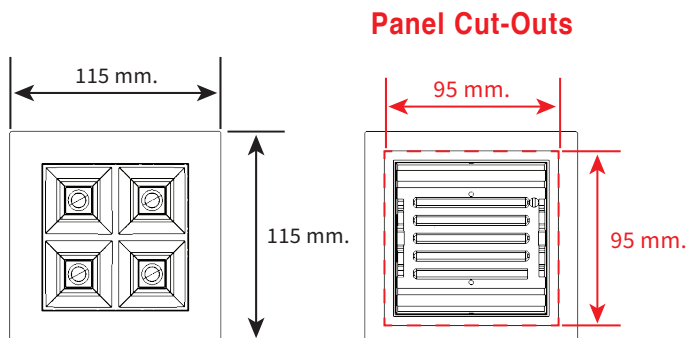

Model	Power (W)	Luminous Flux (lm)	Efficiency (lm/W)	Module	Panel Cut-Outs	Weight (Kg.)	Dimension (mm.)
WD-09	9	1,080	120	1	95x95	0.317	115x115x42.5
WD-11	11	1,320	120	1	95x95	0.317	115x115x42.5
WD-13	13	1,560	120	1	95x95	0.317	115x115x42.5
WD-15	15	1,800	120	1	95x95	0.317	115x115x42.5
WD-20	20	2,400	120	1	95x95	0.317	115x115x42.5
WD-25	25	3,000	120	1	95x95	0.317	115x115x42.5
WD-40	40	4,800	120	2	195x95	0.602	215x115x42.5
WD-50	50	6,000	120	2	195x95	0.602	215x115x42.5

Products of Thailand

RECESSED DOWNLIGHT

LENS

Beam Angle

50°

80°

Dimension (in mm.)

Model	Module	Panel Cut-Outs	Dimension (mm.)		
			(W)	(L)	(H)
WD-09	1	140x140	115	115	42.50
WD-11	1	140x140	115	115	42.50
WD-13	1	140x140	115	115	42.50
WD-15	1	140x140	115	115	42.50
WD-20	1	140x140	115	115	42.50
WD-25	1	140x140	115	115	42.50
WD-40	2	290x140	215	215	42.50
WD-50	2	290x140	215	215	42.50