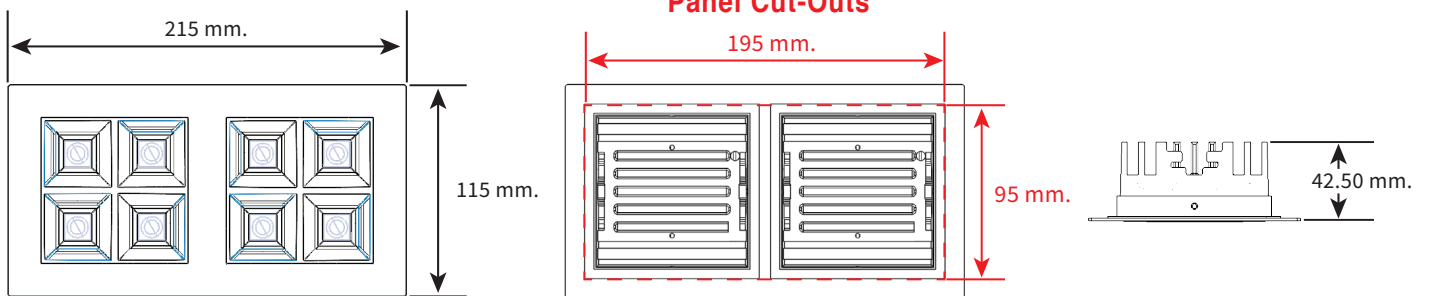

Model	Power (W)	Luminous Flux (lm)	Efficiency (lm/W)	Module	Panel Cut-Outs	Weight (Kg.)	Dimension (mm.)
WD-09	9	1,080	120	1	95x95	0.317	115x115x42.5
WD-11	11	1,320	120	1	95x95	0.317	115x115x42.5
WD-13	13	1,560	120	1	95x95	0.317	115x115x42.5
WD-15	15	1,800	120	1	95x95	0.317	115x115x42.5
WD-20	20	2,400	120	1	95x95	0.317	115x115x42.5
WD-25	25	3,000	120	1	95x95	0.317	115x115x42.5
WD-40	40	4,800	120	2	195x95	0.602	215x115x42.5
WD-50	50	6,000	120	2	195x95	0.602	215x115x42.5

Products of Thailand

RECESSED DOWNLIGHT

LENS

Beam Angle

50°

80°

Dimension (in mm.)

Model	Module	Panel Cut-Outs	Dimension (mm.)		
			(W)	(L)	(H)
WD-09	1	140x140	115	115	42.50
WD-11	1	140x140	115	115	42.50
WD-13	1	140x140	115	115	42.50
WD-15	1	140x140	115	115	42.50
WD-20	1	140x140	115	115	42.50
WD-25	1	140x140	115	115	42.50
WD-40	2	290x140	215	215	42.50
WD-50	2	290x140	215	215	42.50