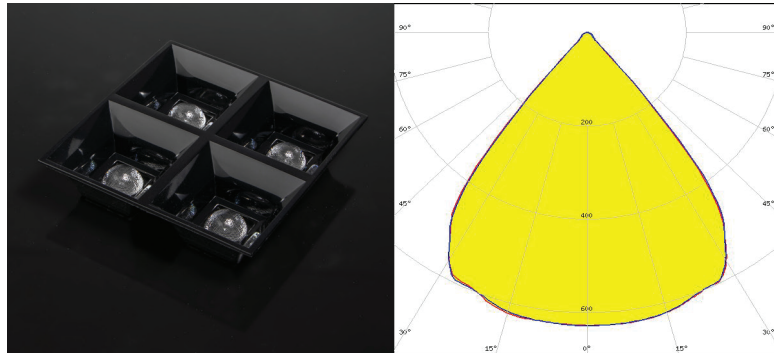

Model	Power (W)	Luminous Flux (lm)	Efficiency (lm/W)	Module	Panel Cut-Outs	Weight (Kg.)	Dimension (mm.)
WD-09	9	1,080	120	1	95x95	0.317	115x115x42.5
WD-11	11	1,320	120	1	95x95	0.317	115x115x42.5
WD-13	13	1,560	120	1	95x95	0.317	115x115x42.5
WD-15	15	1,800	120	1	95x95	0.317	115x115x42.5
WD-20	20	2,400	120	1	95x95	0.317	115x115x42.5
WD-25	25	3,000	120	1	95x95	0.317	115x115x42.5
WD-40	40	4,800	120	2	195x95	0.602	215x115x42.5
WD-50	50	6,000	120	2	195x95	0.602	215x115x42.5

Products of Thailand

RECESSED DOWNLIGHT

LENS

Beam Angle

50°

80°

Dimension (in mm.)

Model	Module	Panel Cut-Outs	Dimension (mm.)		
			(W)	(L)	(H)
WD-09	1	140x140	115	115	42.50
WD-11	1	140x140	115	115	42.50
WD-13	1	140x140	115	115	42.50
WD-15	1	140x140	115	115	42.50
WD-20	1	140x140	115	115	42.50
WD-25	1	140x140	115	115	42.50
WD-40	2	290x140	215	215	42.50
WD-50	2	290x140	215	215	42.50